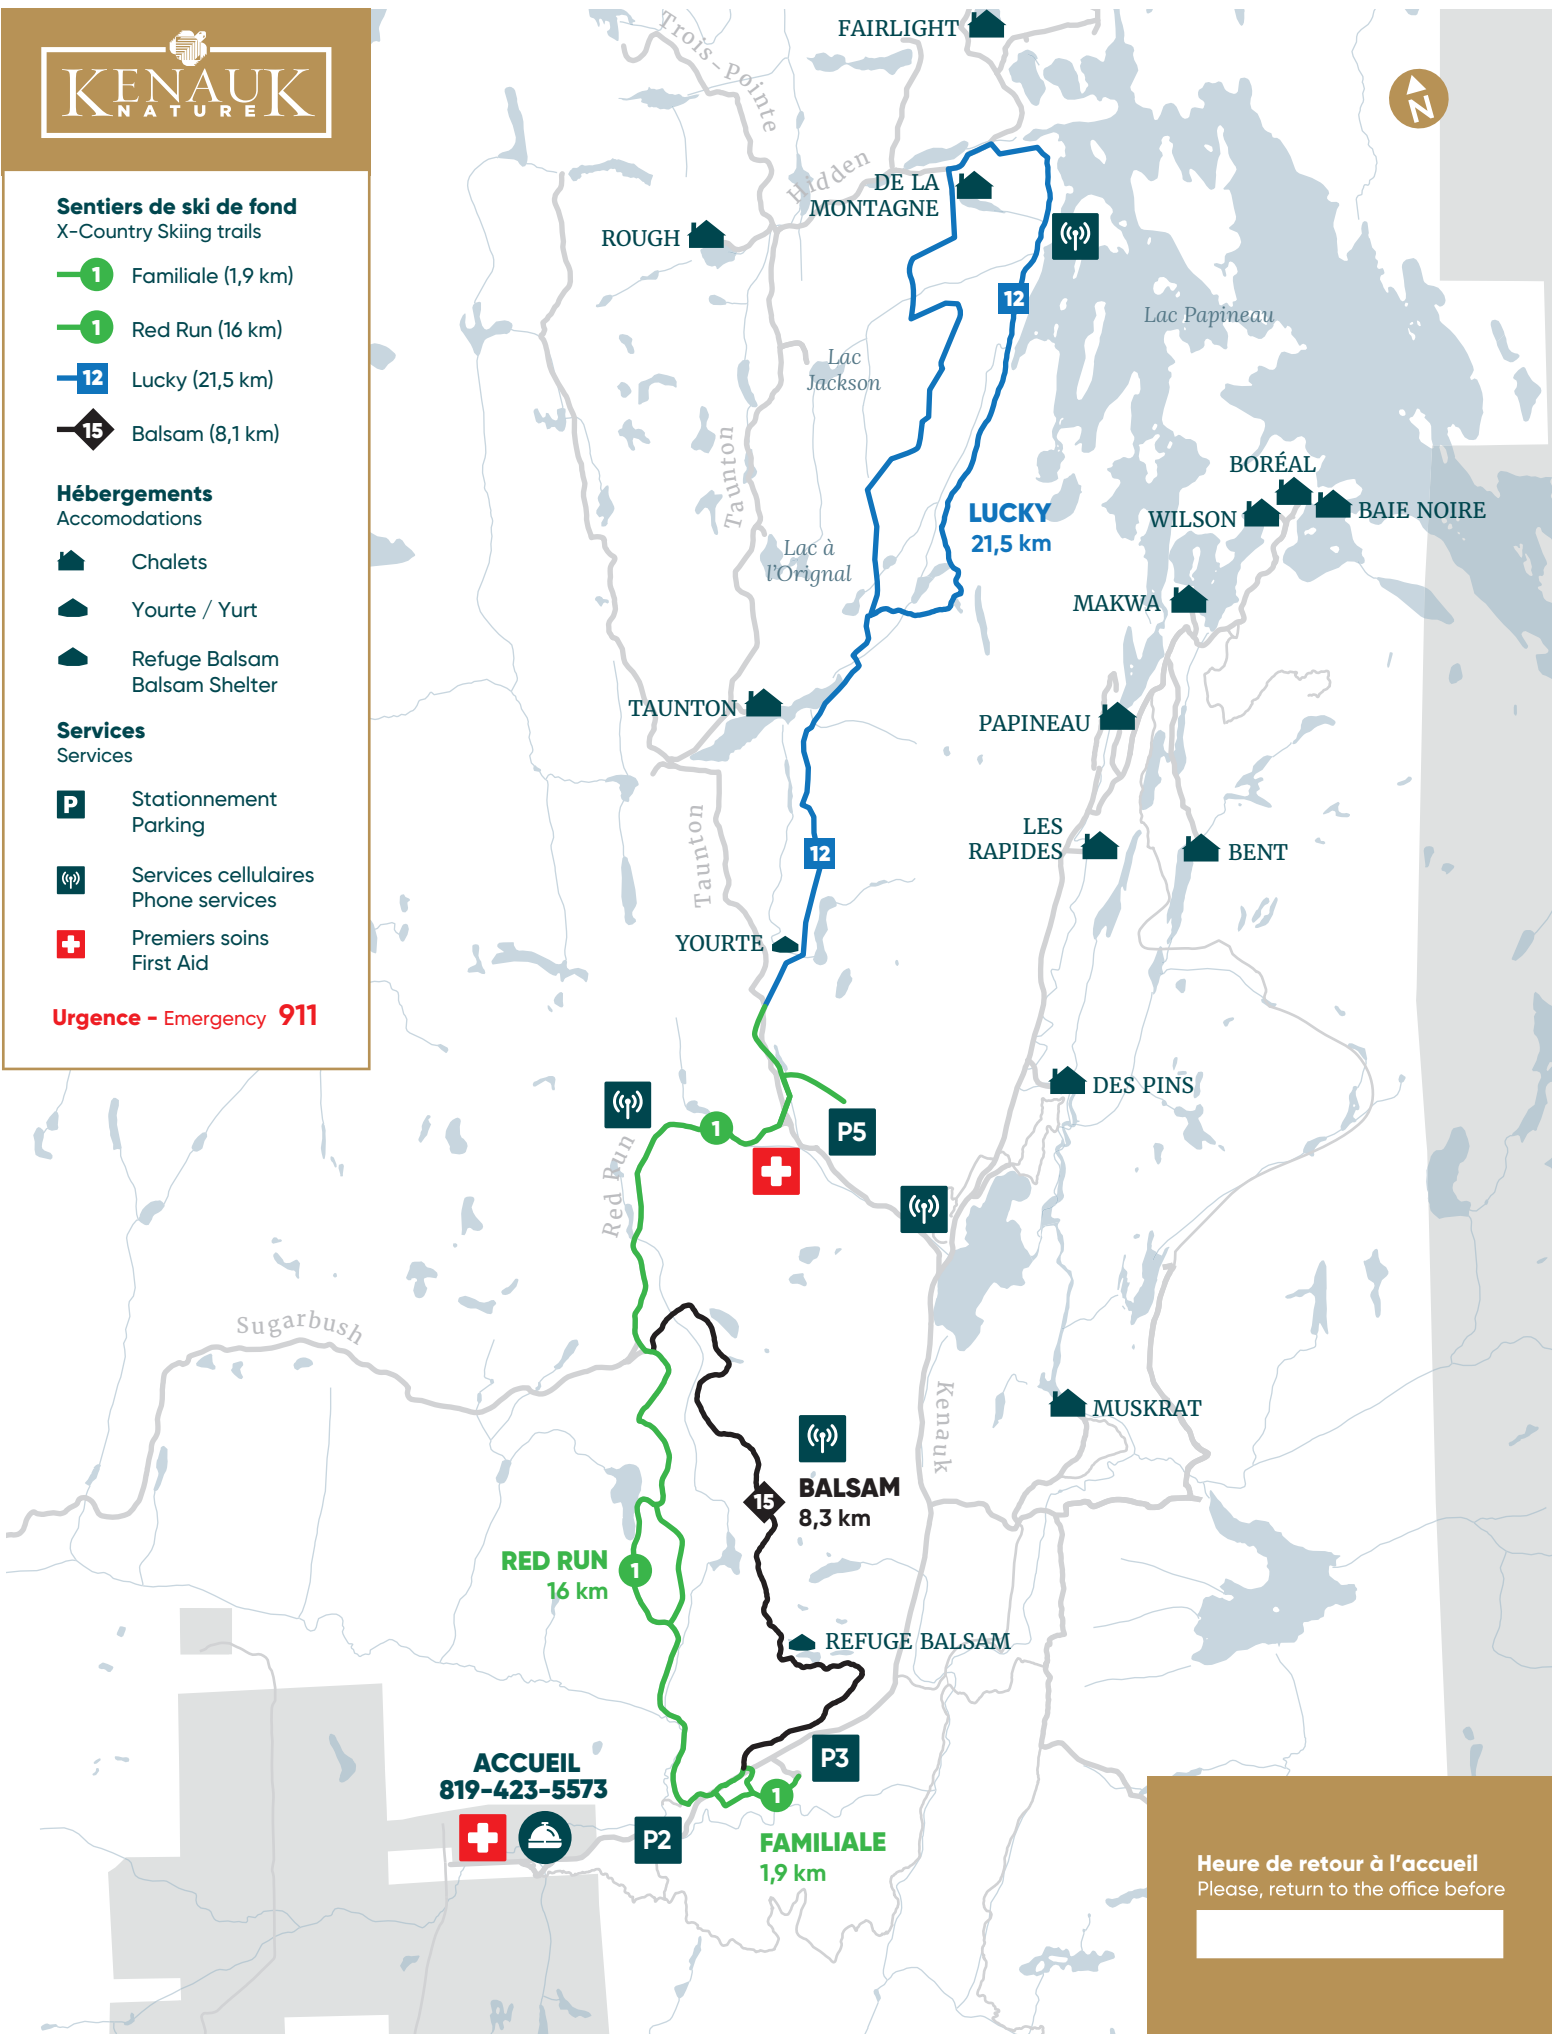

Sentiers de ski de fond
X-Country Skiing trails

- Familiale (1,9 km)
- Red Run (16 km)
- Lucky (21,5 km)
- Balsam (8,1 km)

Hébergements
Accommodations

- Chalets
- Yourte / Yurt
- Refuge Balsam
  Balsam Shelter

Services
Services

- Stationnement
  Parking
- Services cellulaires
  Phone services
- Premiers soins
  First Aid

Urgence - Emergency 911

Heure de retour à l'accueil
Please, return to the office before