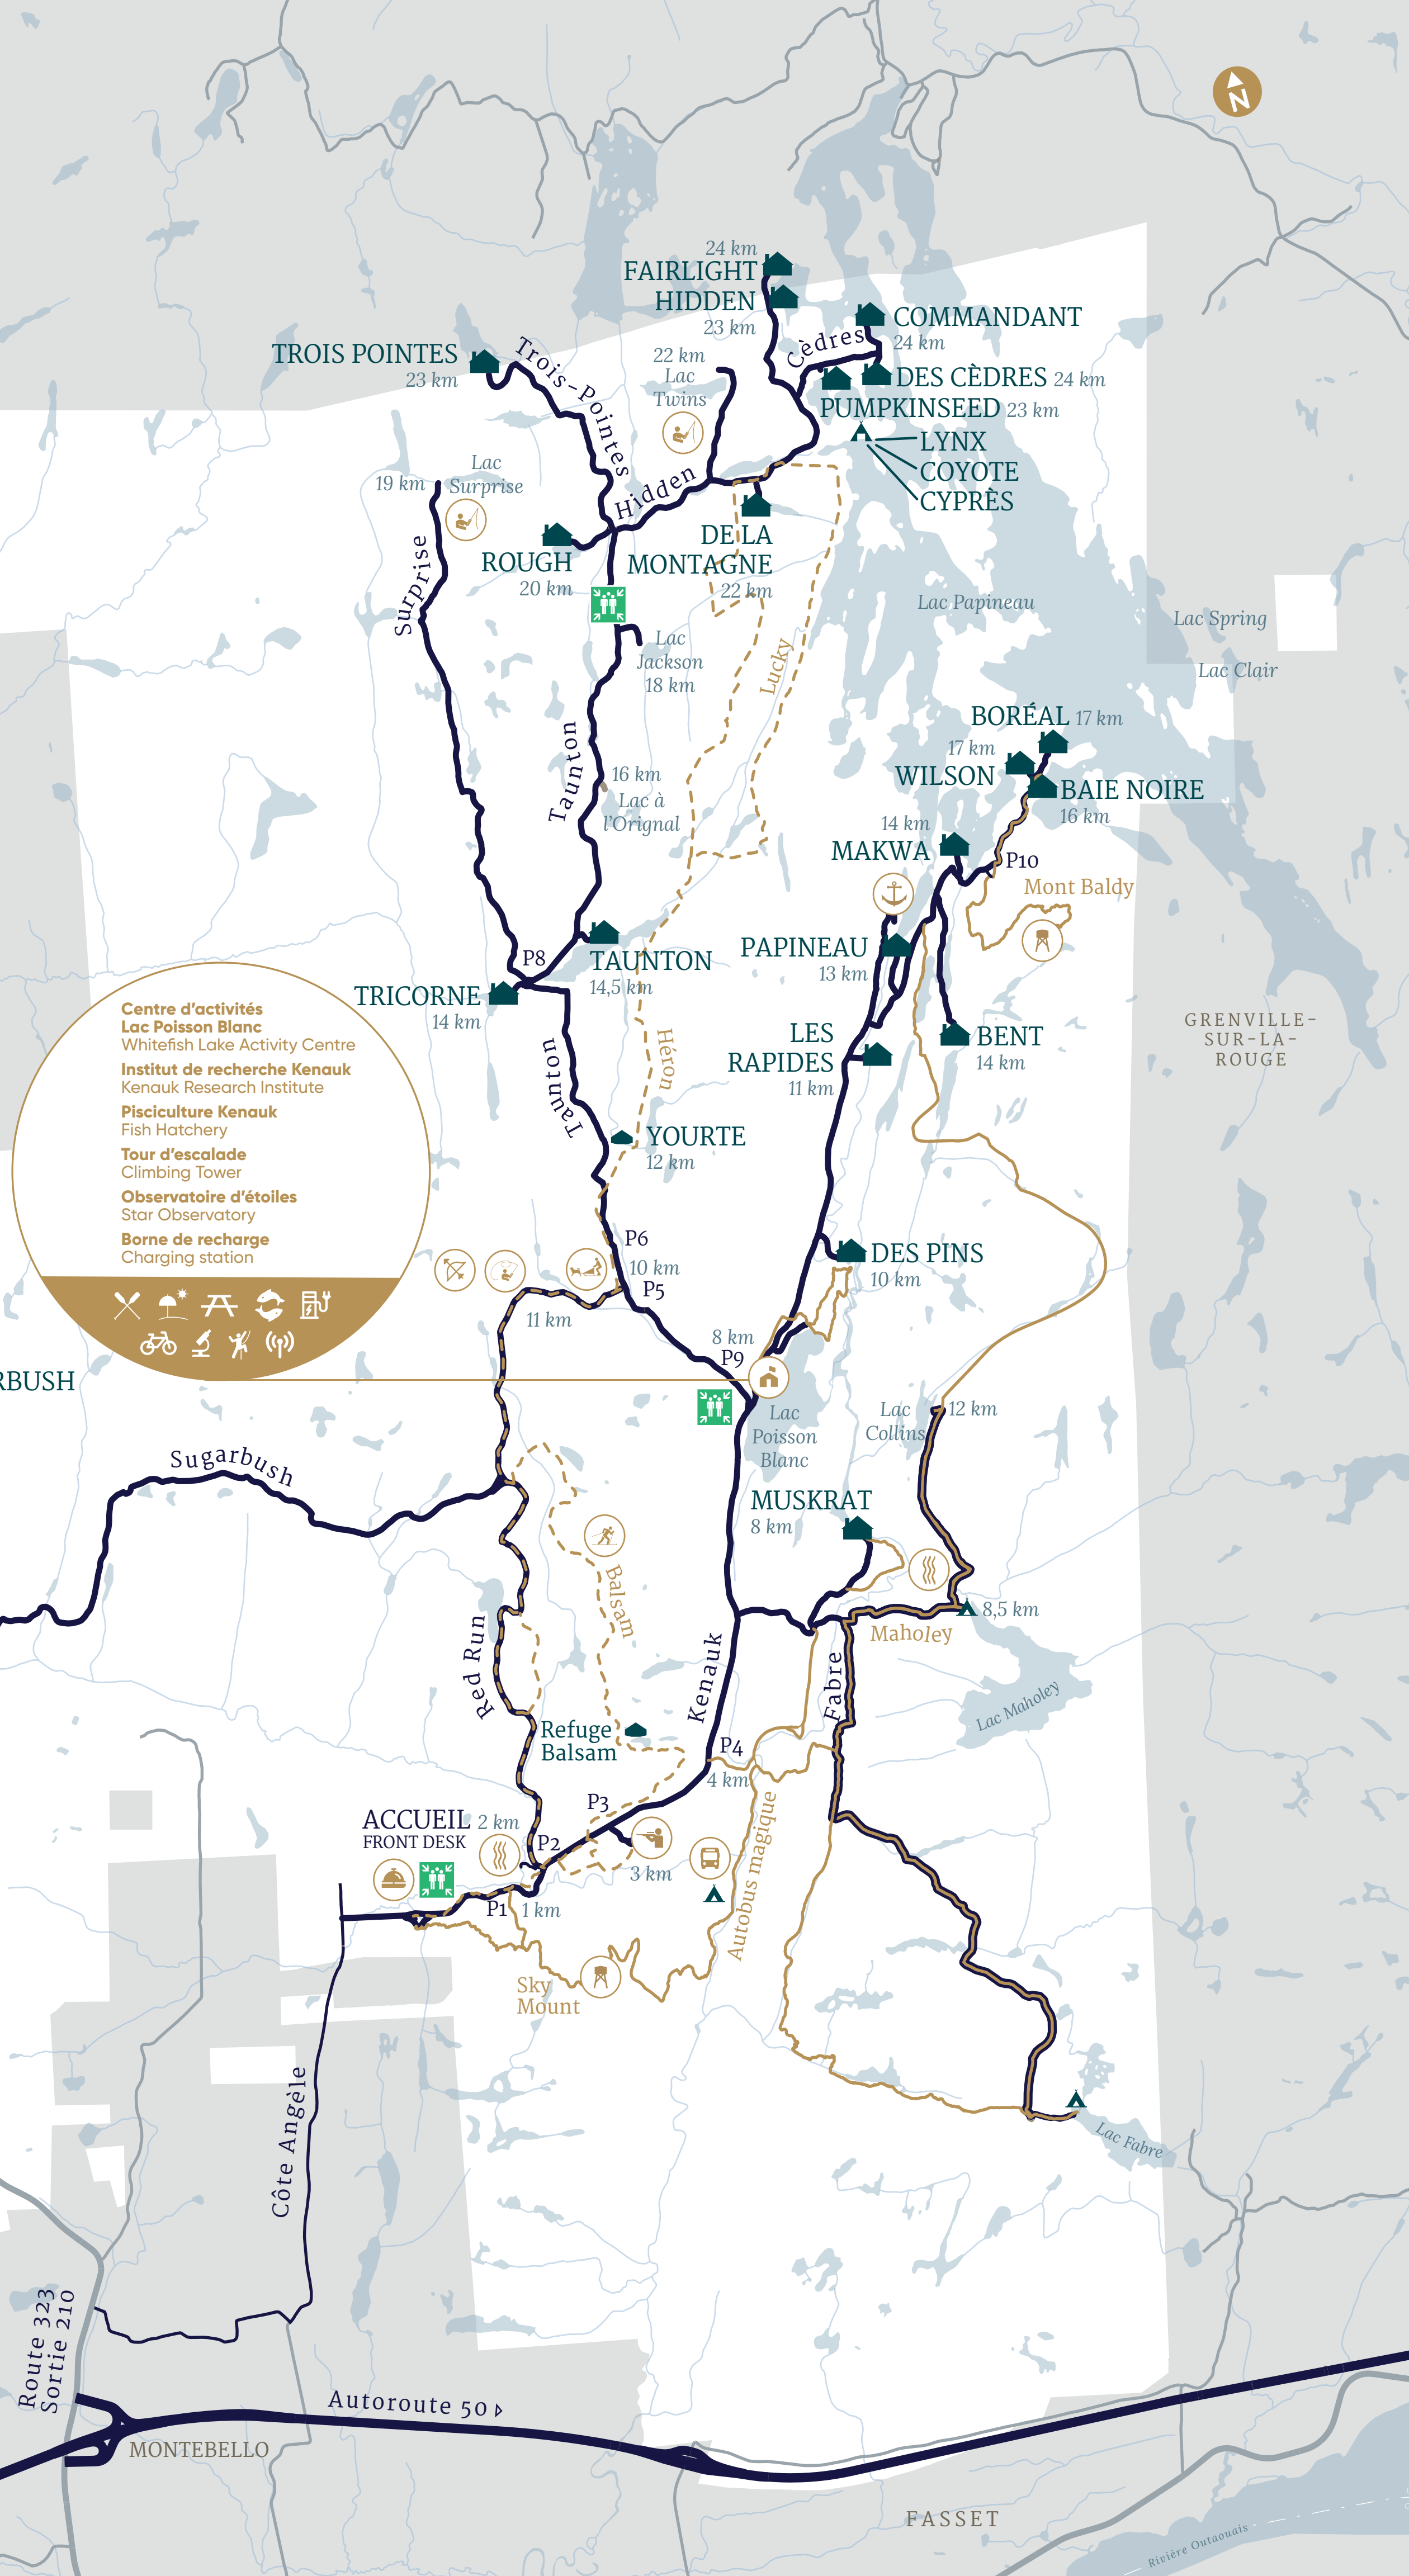

Hébergement / Accommodations

- Camp de Trekking / Trekking Camp
- Chalet
- Prêt-à-camper / Ready-to-camp
- Yourte et refuge / Yurt and shelters

Attraits / Activités

- Accueil et boutique
Reception & Boutique
- Activités de tir / Clay Shooting
- Autobus magique à graffiti
Magic School Bus
- Centre d'activités Lac Poisson Blanc
Whitefish Lake Activity Centre
- Chute / Waterfalls
- Centre de pêche à la mouche
Fly Fishing Centre
- Institut de recherche Kenauk
Kenauk Research Institute
- Marina
- Pisciculture Kenauk / Fish Hatchery
- Ski de fond / X-Country Ski Trails
- Tour à feu / Fire Tower
- Tour d'escalade / Climbing Tower
- Traineau à chien / Dog Sledding
- Tir à l'arc / Archery
- Pêche avec guide / Guided Fishing

Trajets / Trails

- Route / Roads
- Sentier pédestre / Hiking Trails
- Ski de fond / X-Country Ski Trails

Validez l'état des sentiers avec l'accueil / Check trail conditions with the gate

Centre d'activités Lac Poisson Blanc
Whitefish Lake Activity Centre

Institut de recherche Kenauk
Kenauk Research Institute

Pisciculture Kenauk
Fish Hatchery

Tour d'escalade
Climbing Tower

Observatoire d'étoiles
Star Observatory

Borne de recharge
Charging station

Assistance de Kenauk / Contact Kenauk