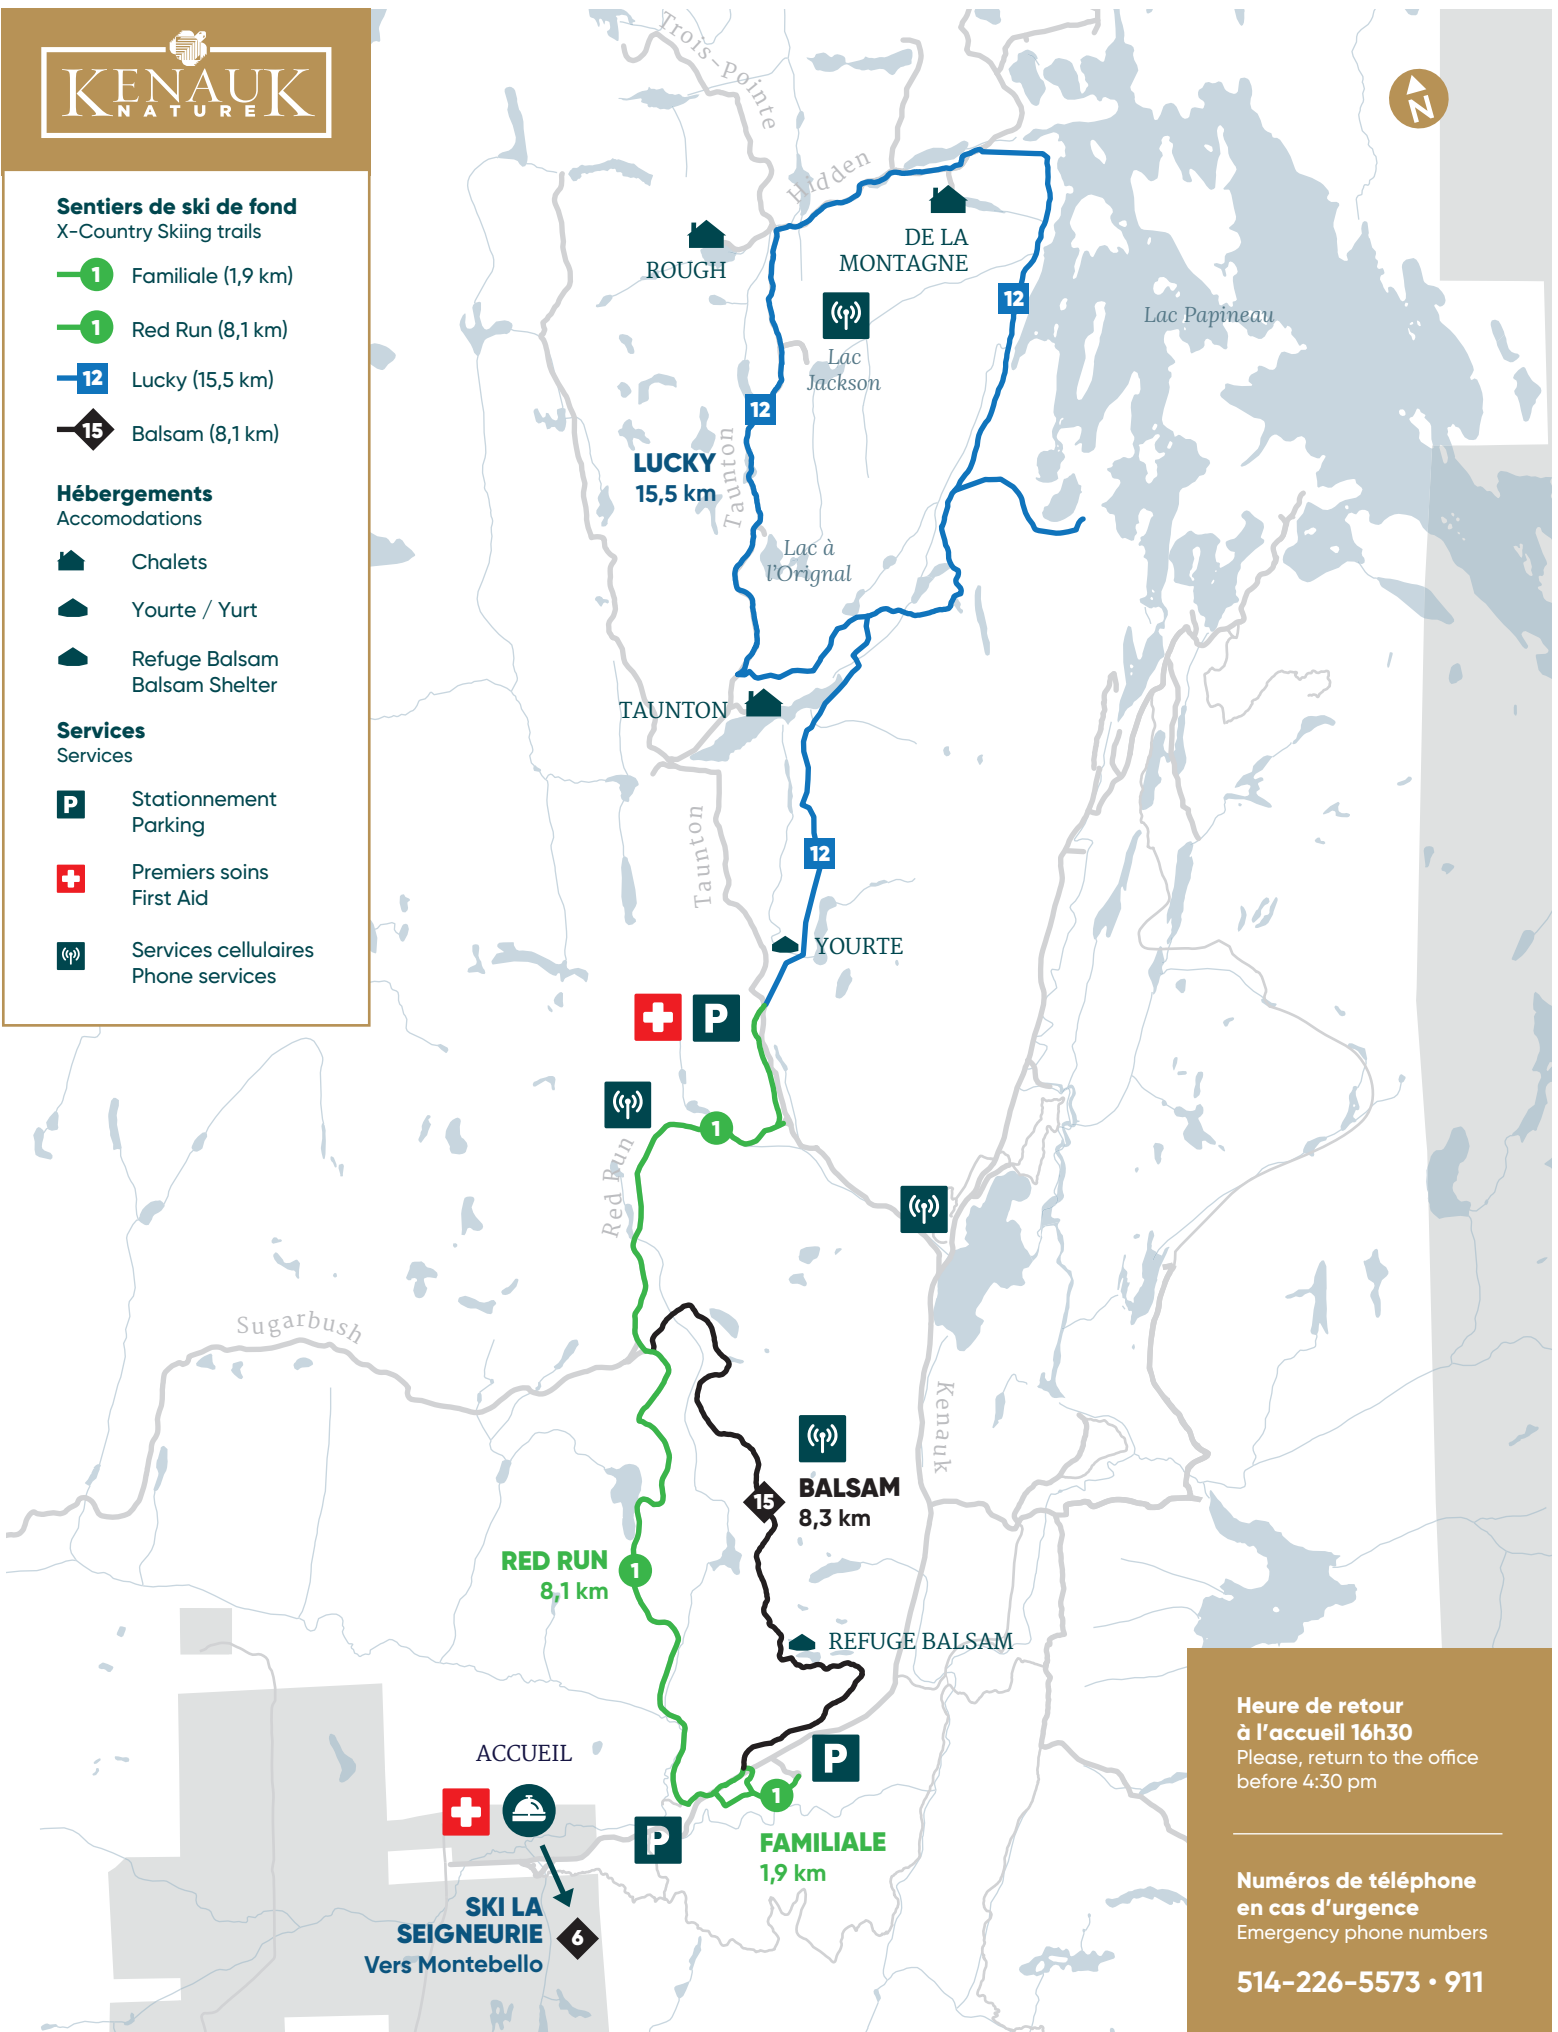

Sentiers de ski de fond
X-Country Skiing trails

- Familiale (1,9 km)
- Red Run (8,1 km)
- Lucky (15,5 km)
- Balsam (8,1 km)

Hébergements
Accommodations

- Chalets
- Yourte / Yurt
- Refuge Balsam
  Balsam Shelter

Services
Services

- Stationnement
  Parking
- Premiers soins
  First Aid
- Services cellulaires
  Phone services

Heure de retour à l'accueil 16h30
Please, return to the office before 4:30 pm

Numéros de téléphone en cas d'urgence
Emergency phone numbers

514-226-5573 • 911